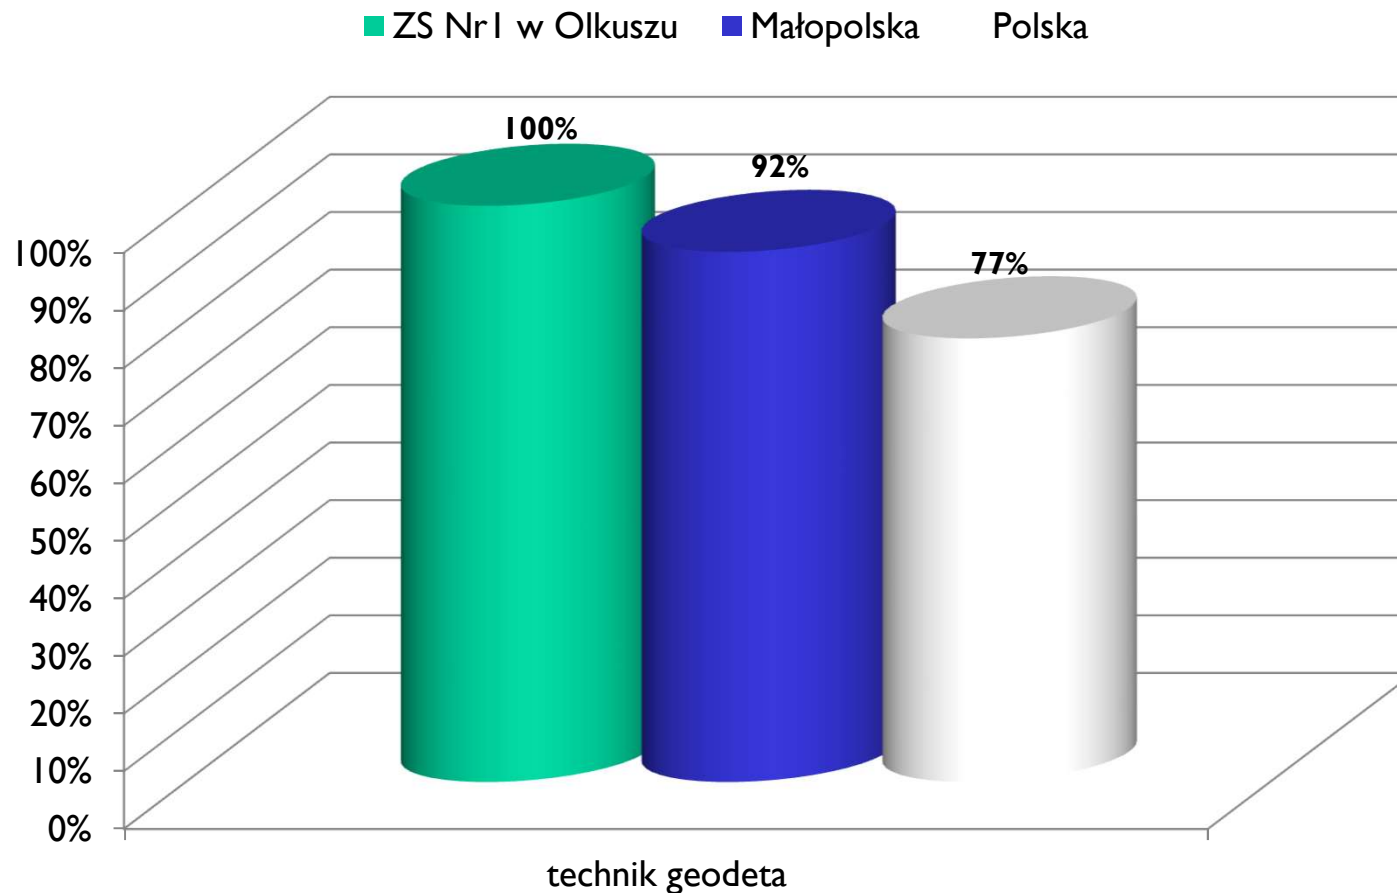

*Analiza wyników egzaminów
potwierdzających kwalifikacje w zawodzie
czerwiec / lipiec 2022*

Zespół Szkół Nr 1 im. Stanisława Staszica

Porównanie zdawalności ZS NrI w Olkuszu ze średnią zdawalnością w Małopolsce – dla wszystkich zawodów

Technik geodeta

BUD.18. Wykonywanie pomiarów sytuacyjnych, wysokościowych i realizacyjnych oraz opracowywanie wyników (kl. III)

*Porównanie zdawalności ze średnią zdawalnością
w Małopolsce*

Technik mechatronik