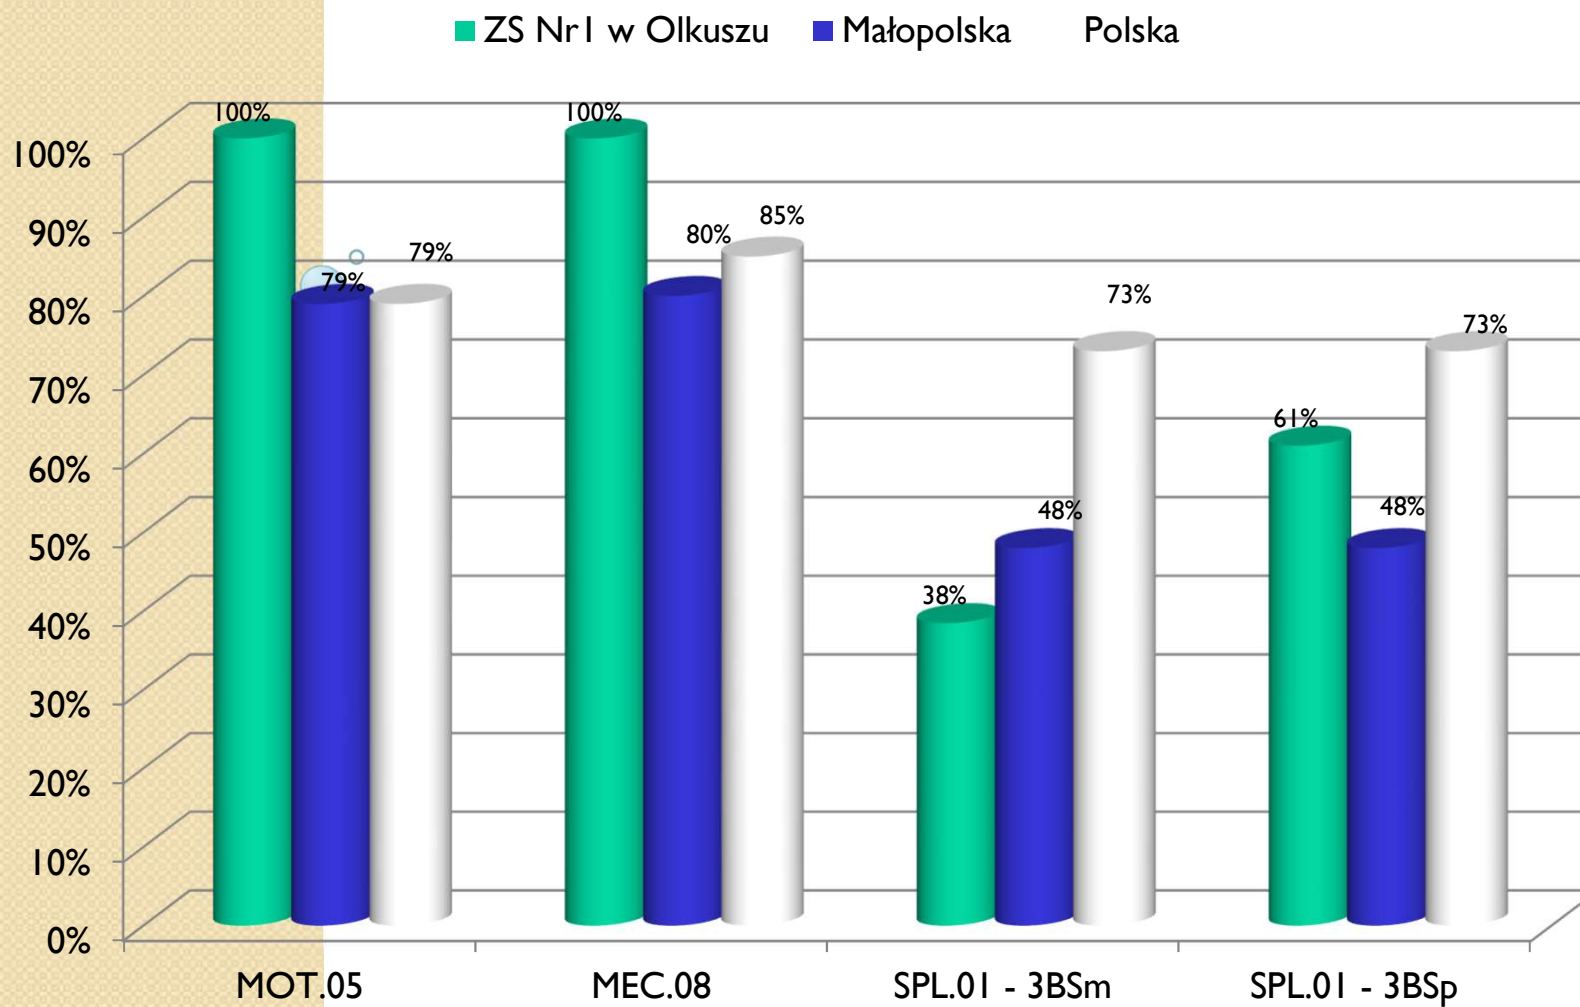

Porównanie zdawalności ze średnią zdawalnością w Małopolsce

Technik logistyk

SPL.01 *Obsługa magazynów*

Porównanie zdawalności ze średnią zdawalnością
w Małopolsce

Porównanie zdawalności Szkoły Branżowej ZS Nr1 w Olkuszu ze średnią zdawalnością w Małopolsce – dla wszystkich zawodów

MECHANIK POJAZDÓW SAMOCHODOWYCH

MOT.05. Obsługa, diagnozowanie oraz naprawa pojazdów samochodowych

Porównanie zdawalności z średnią zdawalnością w Małopolsce

Ślusarz

MEC.08. Wykonywanie i naprawa elementów maszyn, urządzeń i narzędzi