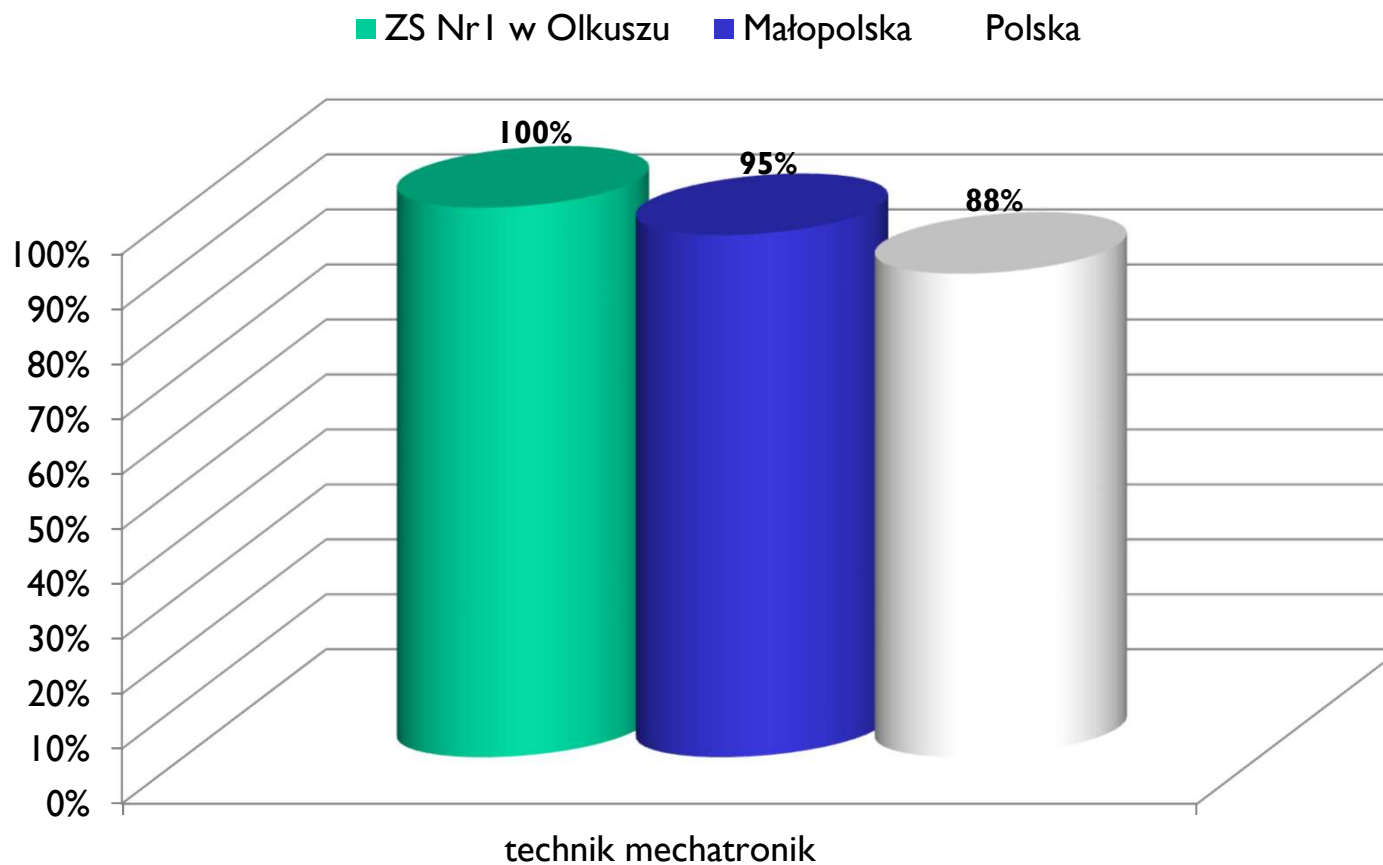

Technik geodeta

BUD.18. Wykonywanie pomiarów sytuacyjnych, wysokościowych i realizacyjnych oraz opracowywanie wyników (kl. III)

*Porównanie zdawalności ze średnią zdawalnością
w Małopolsce*

Technik mechatronik

ELM.03. Montaż, uruchamianie i konserwacja urządzeń i systemów mechatronicznych (kl. III)

Porównanie zdawalności ze średnią zdawalnością w Małopolsce

Technik pojazdów samochodowych

MOT.05 Obsługa, diagnozowanie oraz naprawa pojazdów samochodowych