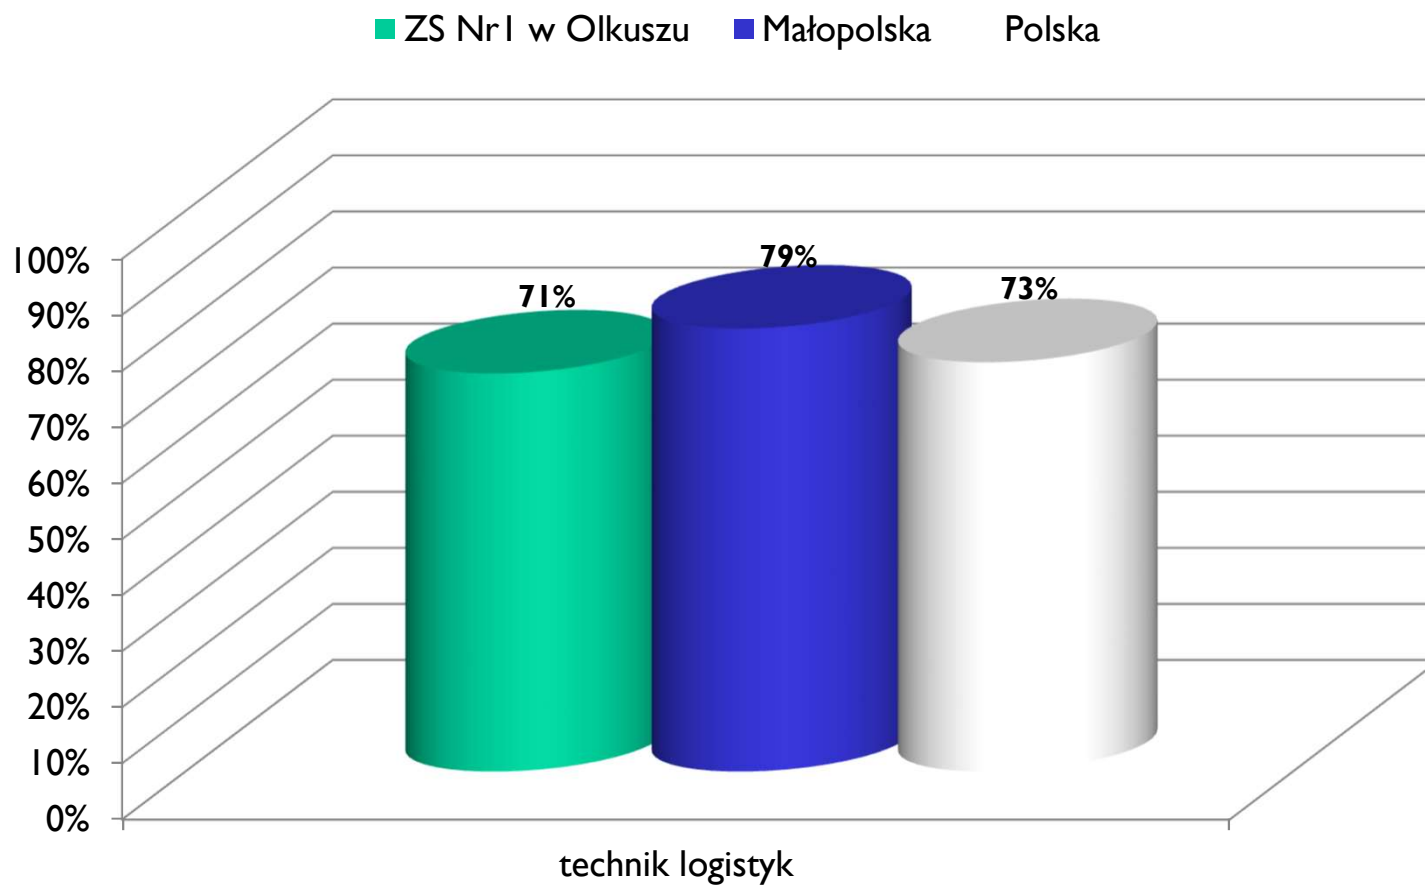

Technik geodeta

BUD.18. Wykonywanie pomiarów sytuacyjnych, wysokościowych i realizacyjnych oraz opracowywanie wyników (kl. III)

*Porównanie zdawalności ze średnią zdawalnością
w Małopolsce*

Technik mechatronik

ELM.03. Montaż, uruchamianie i konserwacja urządzeń i systemów mechatronicznych (kl. III)

Porównanie zdawalności ze średnią zdawalnością w Małopolsce

Technik pojazdów samochodowych

MOT.05 Obsługa, diagnozowanie oraz naprawa pojazdów samochodowych

Porównanie zdawalności ze średnią zdawalnością w Małopolsce

Technik logistyk

SPL.01 *Obsługa magazynów*

Porównanie zdawalności ze średnią zdawalnością
w Małopolsce

Porównanie zdawalności Szkoły Branżowej ZS Nr1 w Olkuszu ze średnią zdawalnością w Małopolsce – dla wszystkich zawodów