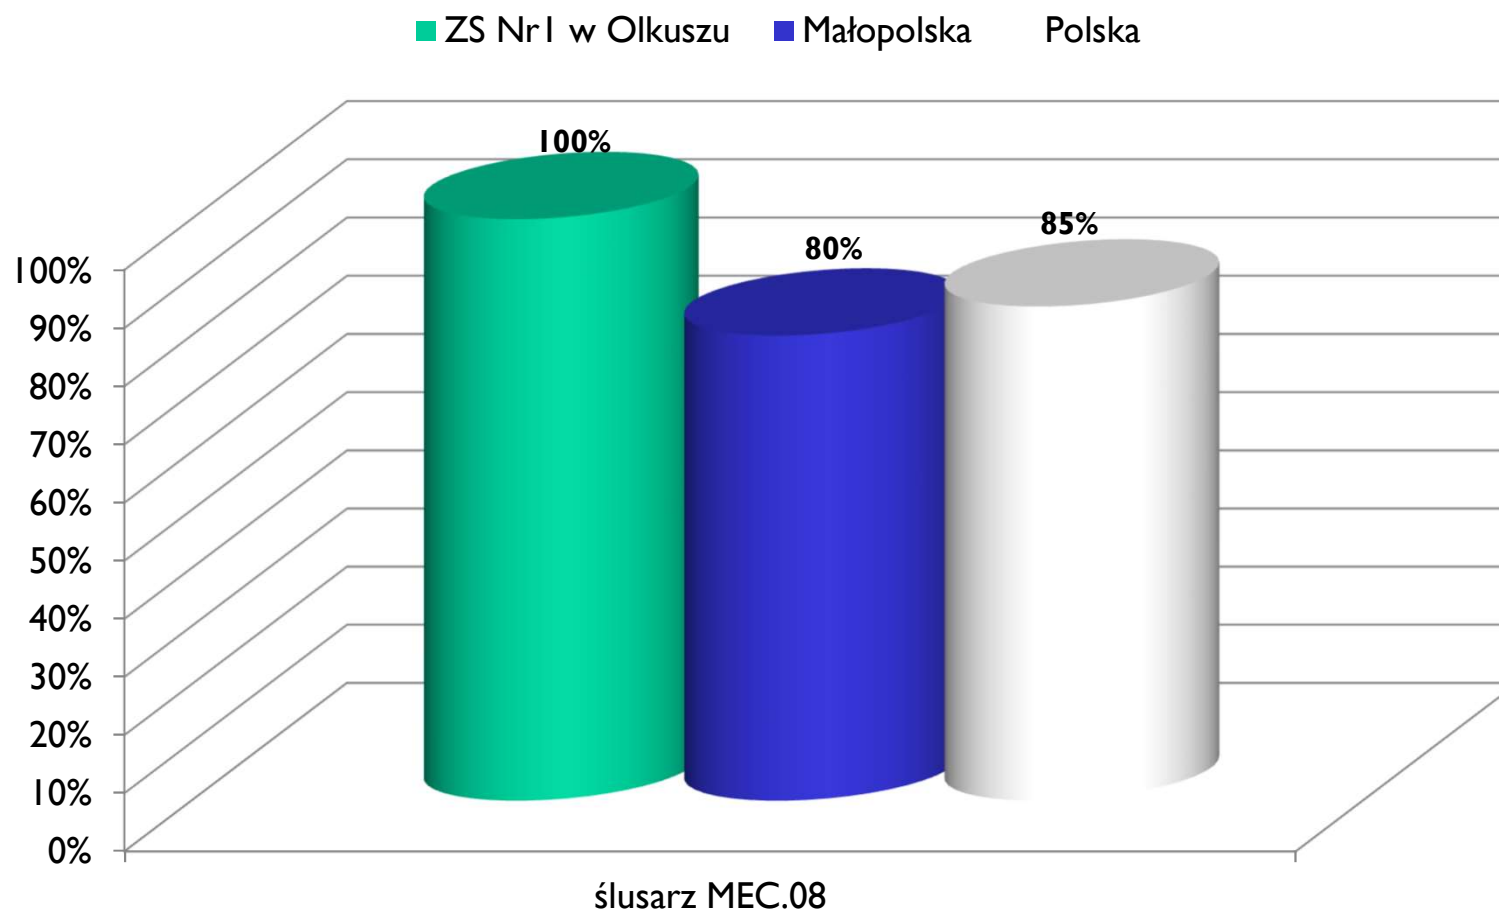

Ślusarz

MEC.08. Wykonywanie i naprawa elementów maszyn, urządzeń i narzędzi

Porównanie zdawalności z średnią zdawalnością w Małopolsce