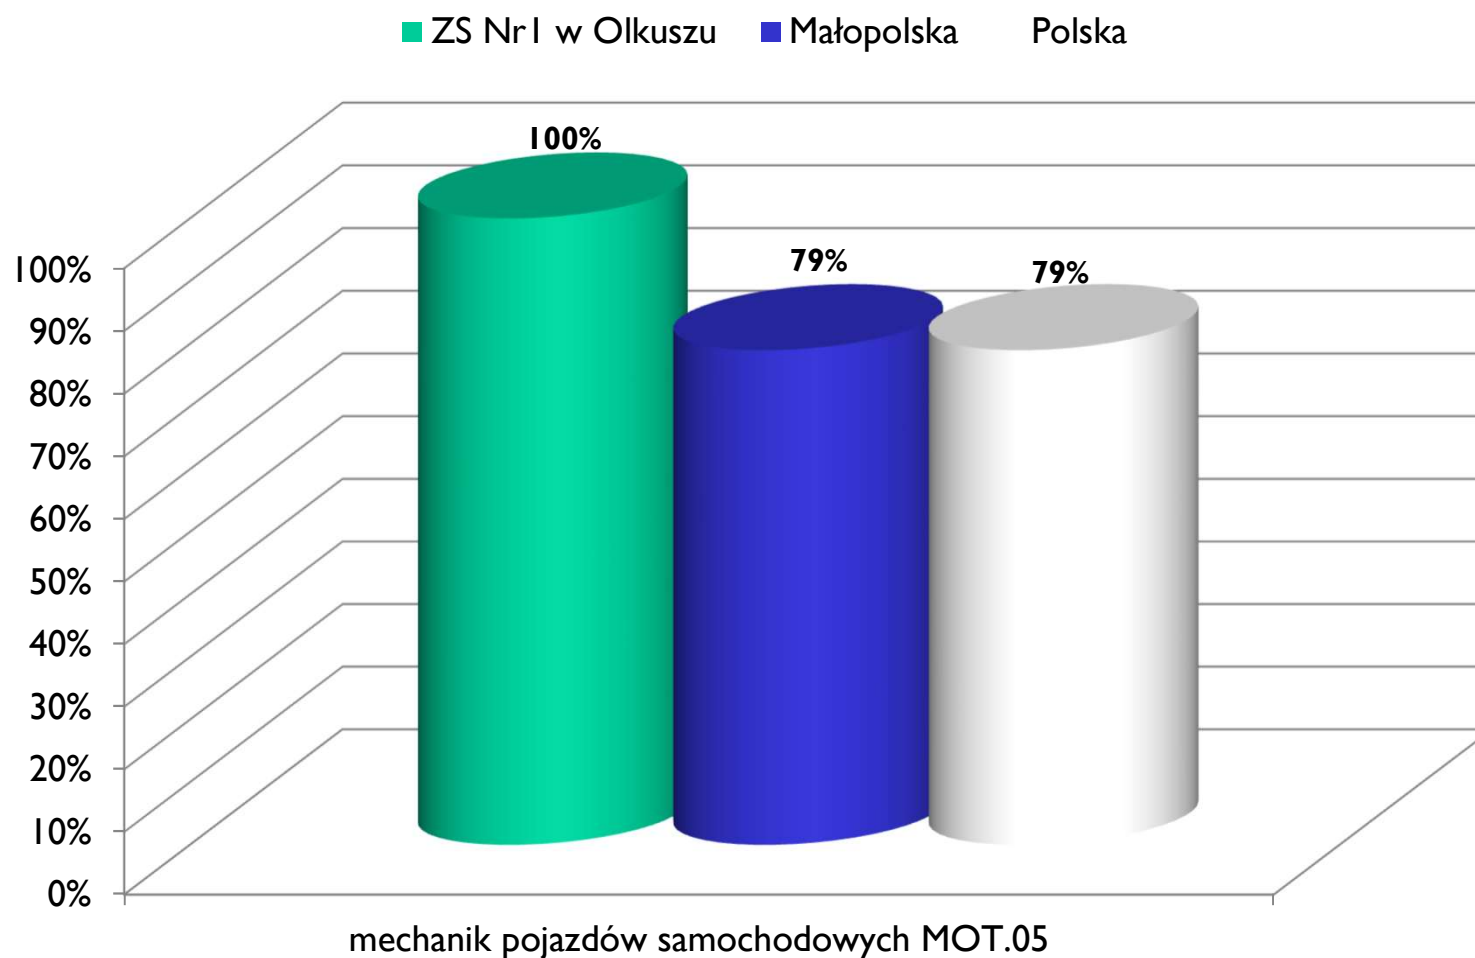

MECHANIK POJAZDÓW SAMOCHODOWYCH

MOT.05. Obsługa, diagnozowanie oraz naprawa pojazdów samochodowych

Porównanie zdawalności z średnią zdawalnością w Małopolsce