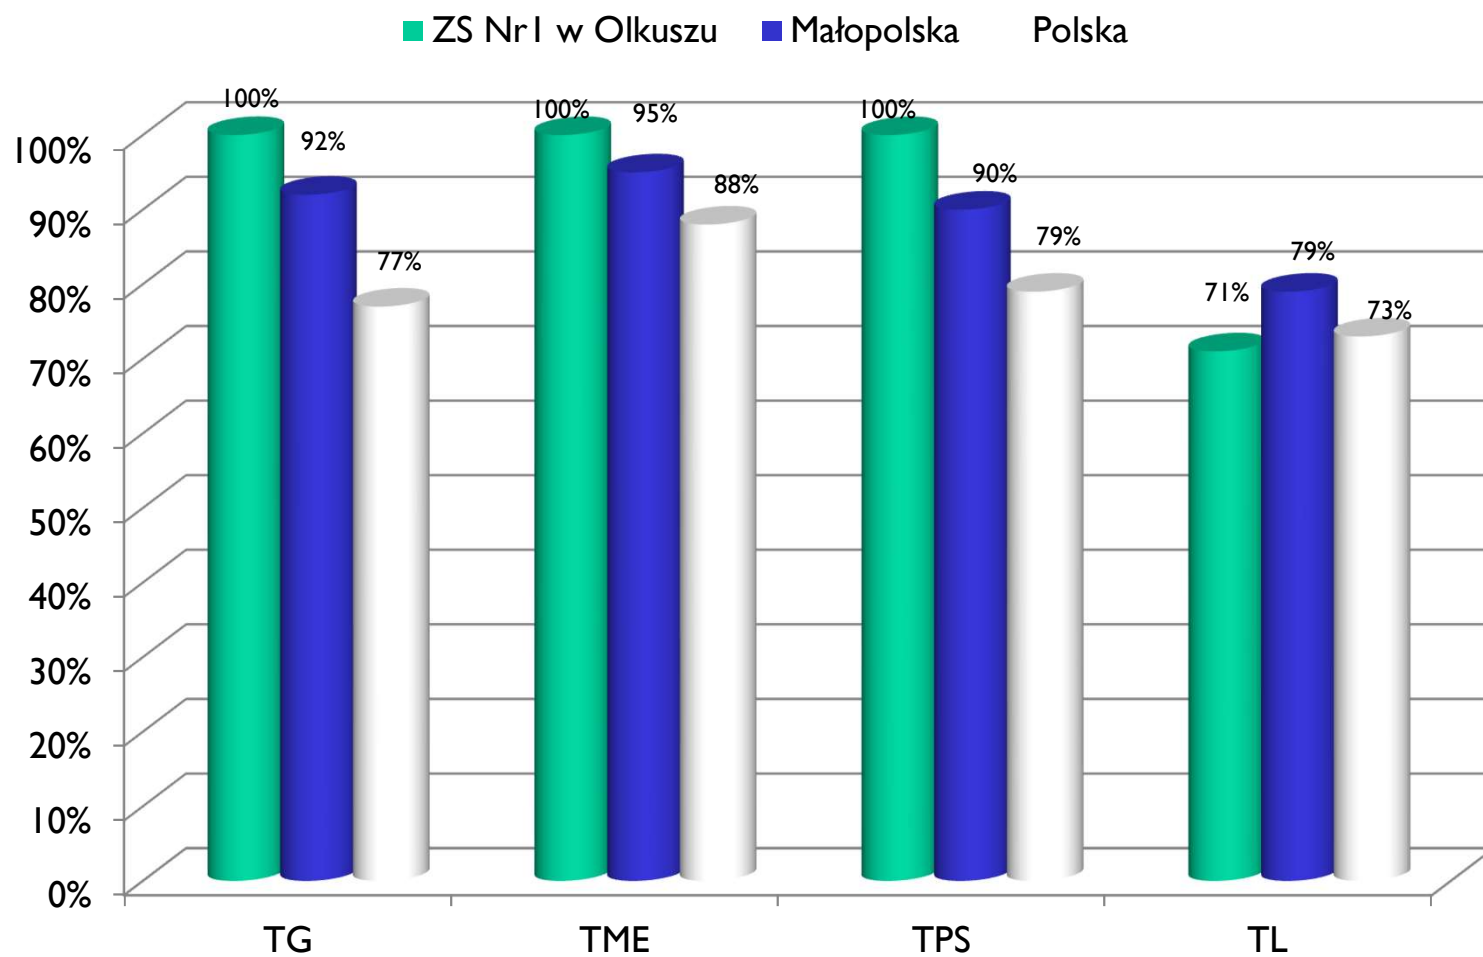

*Analiza wyników egzaminów
potwierdzających kwalifikacje w zawodzie
czerwiec / lipiec 2022*

Zespół Szkół Nr 1 im. Stanisława Staszica

Porównanie zdawalności ZS NrI w Olkuszu ze średnią zdawalnością w Małopolsce – dla wszystkich zawodów

Technik geodeta

BUD.18. Wykonywanie pomiarów sytuacyjnych, wysokościowych i realizacyjnych oraz opracowywanie wyników (kl. III)

*Porównanie zdawalności ze średnią zdawalnością
w Małopolsce*

Technik mechatronik