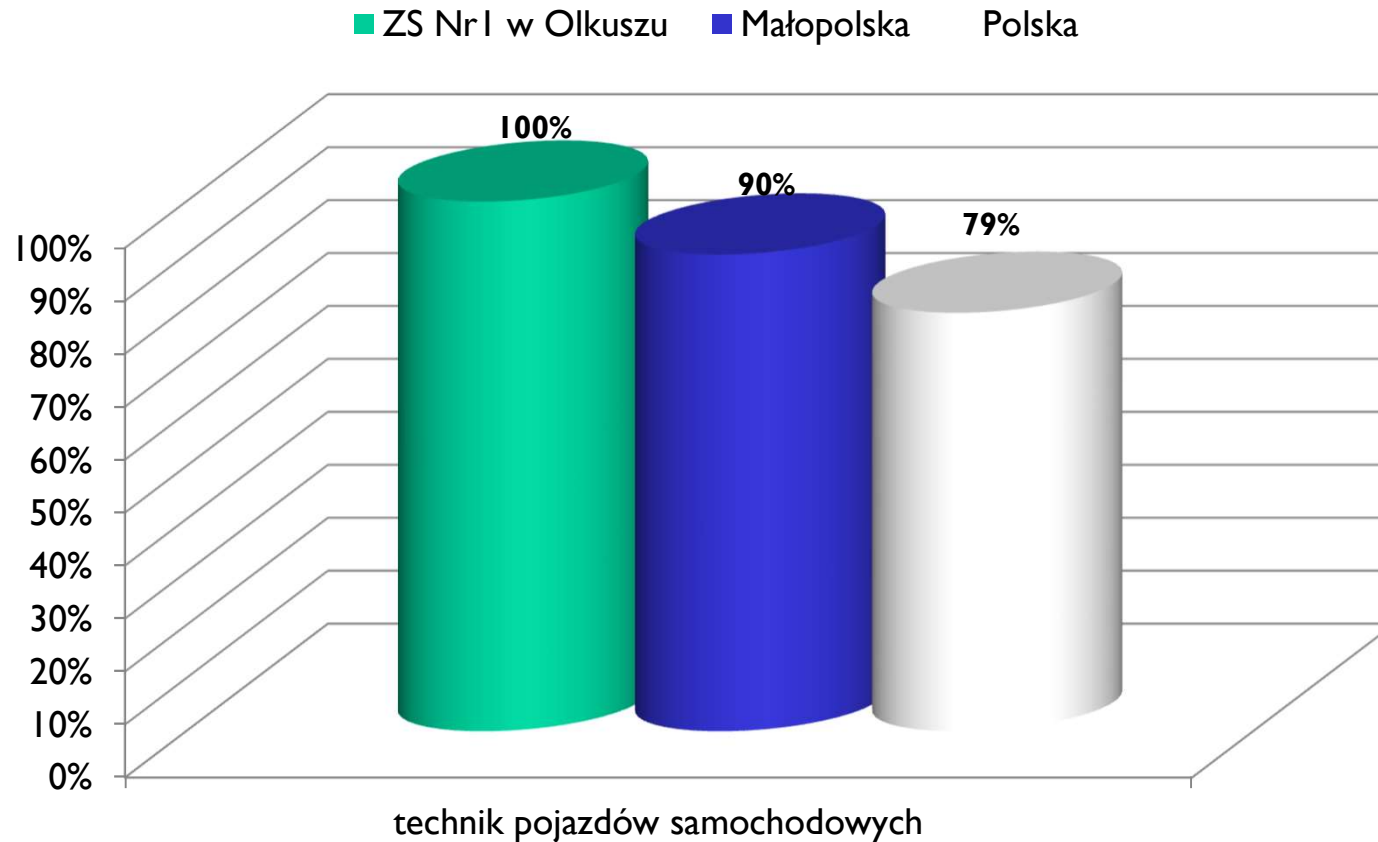

ELM.03. Montaż, uruchamianie i konserwacja urządzeń i systemów mechatronicznych (kl. III)

Porównanie zdawalności ze średnią zdawalnością w Małopolsce

Technik pojazdów samochodowych

MOT.05 Obsługa, diagnozowanie oraz naprawa pojazdów samochodowych

Porównanie zdawalności ze średnią zdawalnością w Małopolsce

Technik logistyk

SPL.01 *Obsługa magazynów*

Porównanie zdawalności ze średnią zdawalnością
w Małopolsce

Porównanie zdawalności Szkoły Branżowej ZS Nr1 w Olkuszu ze średnią zdawalnością w Małopolsce – dla wszystkich zawodów