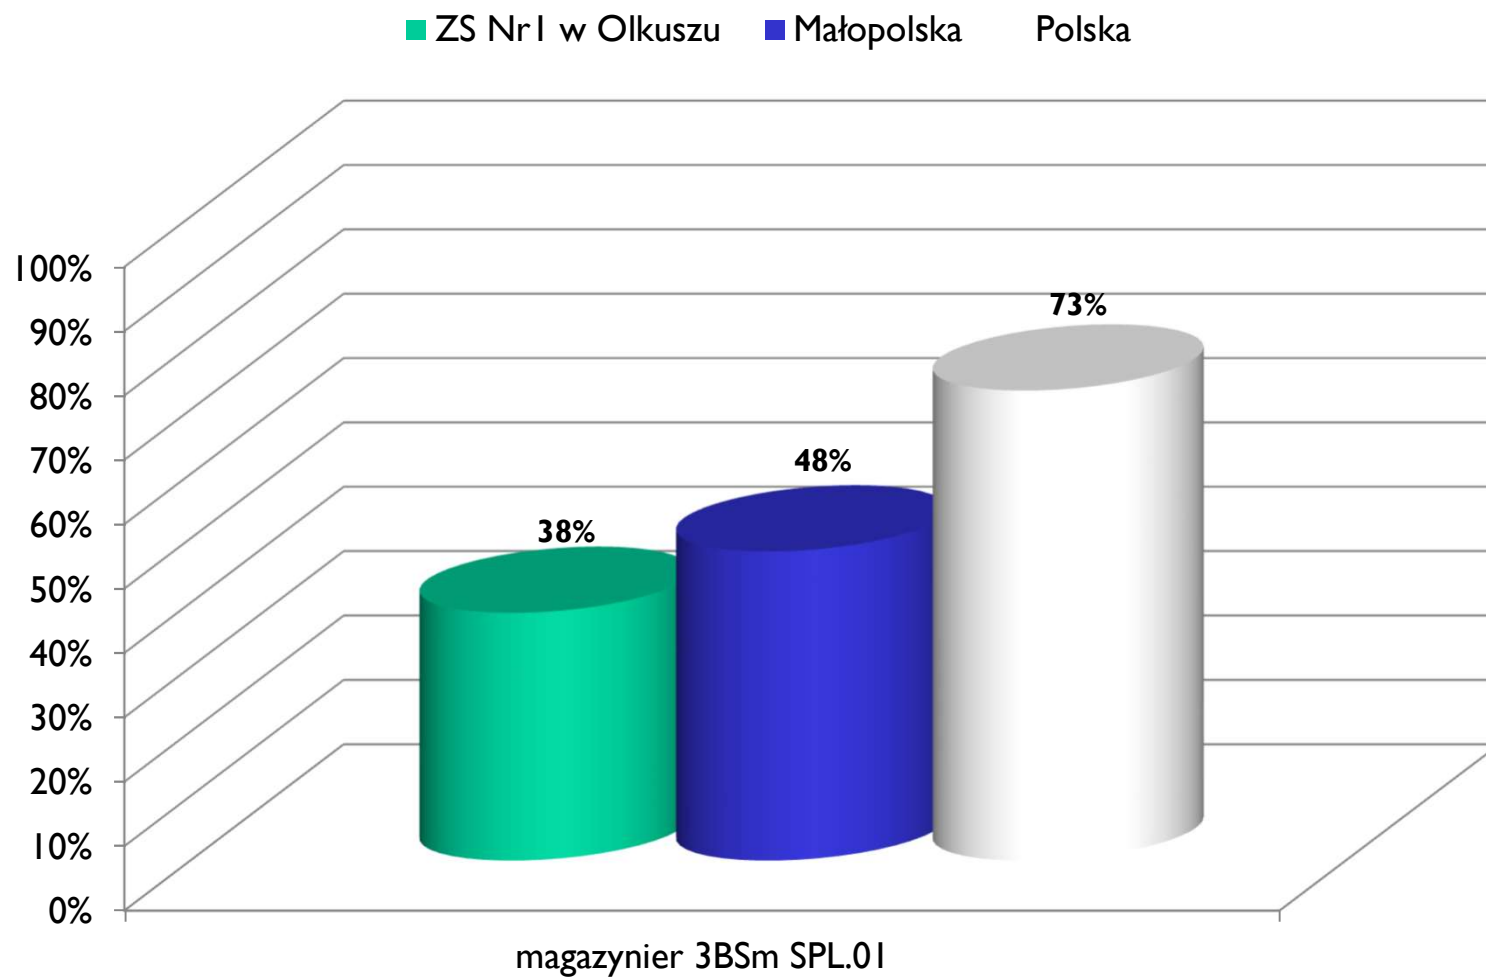

Magazynier - logistyk

SPL.01 Obsługa magazynów – klasa 3 BSm